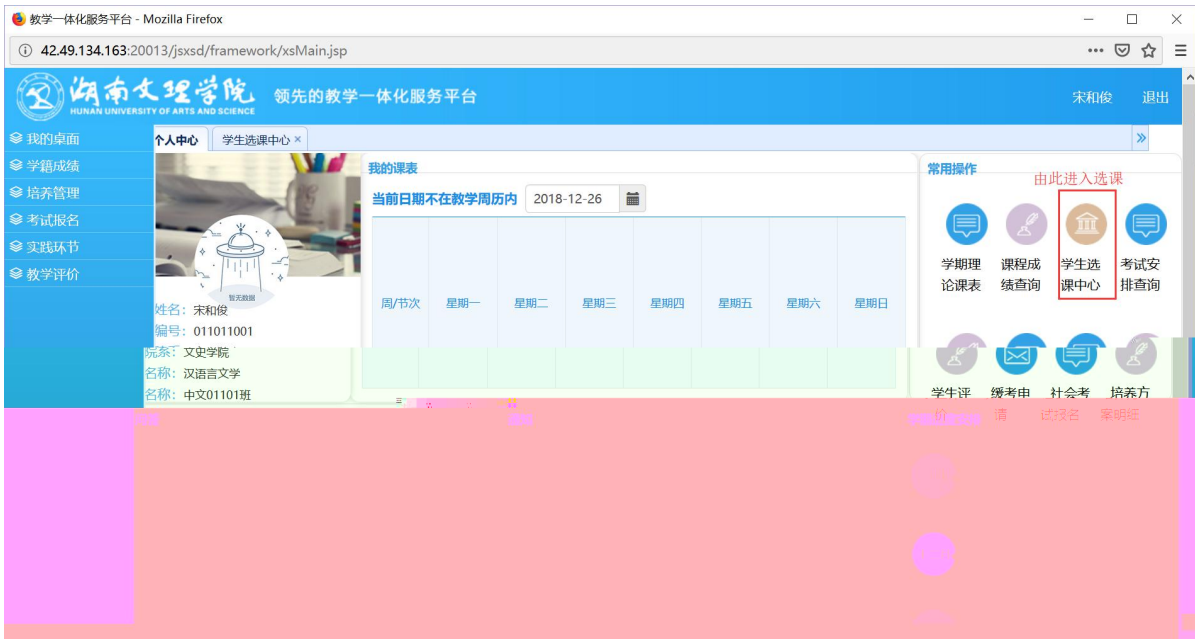

浏览器地址栏: 172.26.0.187/jsxsd/

湖南文理学院 教学一体化服务平台
HUNAN UNIVERSITY OF ARTS AND SCIENCE

领先的实践教学一体化平台

用户登录

请输入账号

请输入密码

忘记密码

登录

温馨提示: 推荐使用IE9以上浏览器以及360极速模式。

选课学分情况

公选课选课

本学期选课学分/门数要求及已选情况							
	最高总学分	专业内跨年级选课(控制)		跨专业选课(控制)		校公共选修课选课(控制)	
		学分	门数	学分	门数	学分	门数
设置(控制)要求	不控制	不控制	不控制	不控制	不控制	2	1
已选统计	20.0	0.0	0	0.0	0	0.0	0

快捷导航：教学院（部）