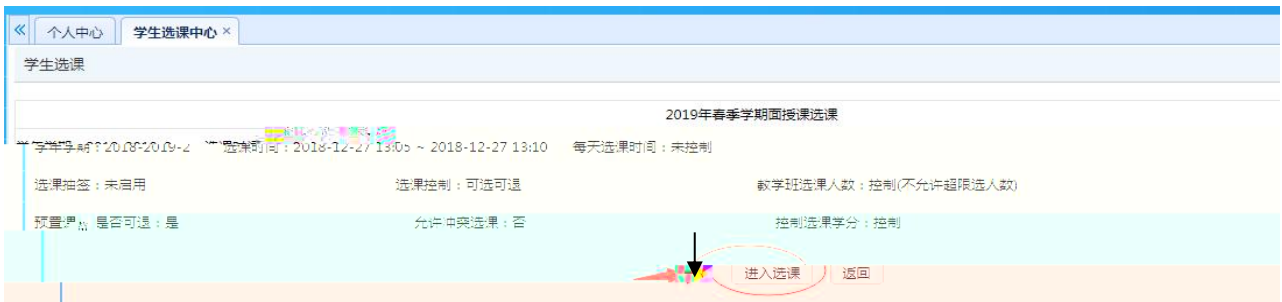

温馨提示: 推荐使用IE9以上浏览器以及360极速模式。

选课学分情况

公选课选课

本学期选课学分/门数要求及已选情况							
	最高总学分	专业内跨年级选课(控制)		跨专业选课(控制)		校公共选修课选课(控制)	
		学分	门数	学分	门数	学分	门数
设置(控制)要求	不控制	不控制	不控制	不控制	不控制	2	1
已选统计	20.0	0.0	0	0.0	0	0.0	0

快捷导航：教学院（部）